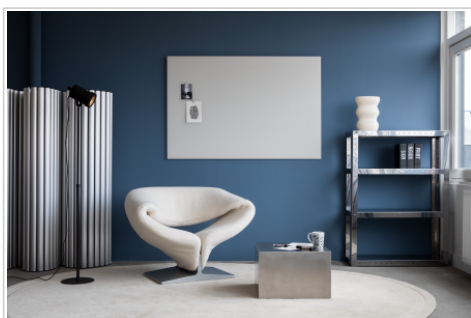

Empfohlenes Zubehör

- Glasboardmagnet warmgrau 5St (Art.Nr. 7-181618)
- Glasboard Markerhalter warmgrau (Art.Nr. 7-122118)
- Glasboard Zubehörhalter warmgrau (Art.Nr. 7-122718)
- Glasboard Starter Set 11-tlg (Art.Nr. 7-125200)

Art.Nr. **7-104963**

GTIN **8713797108249**